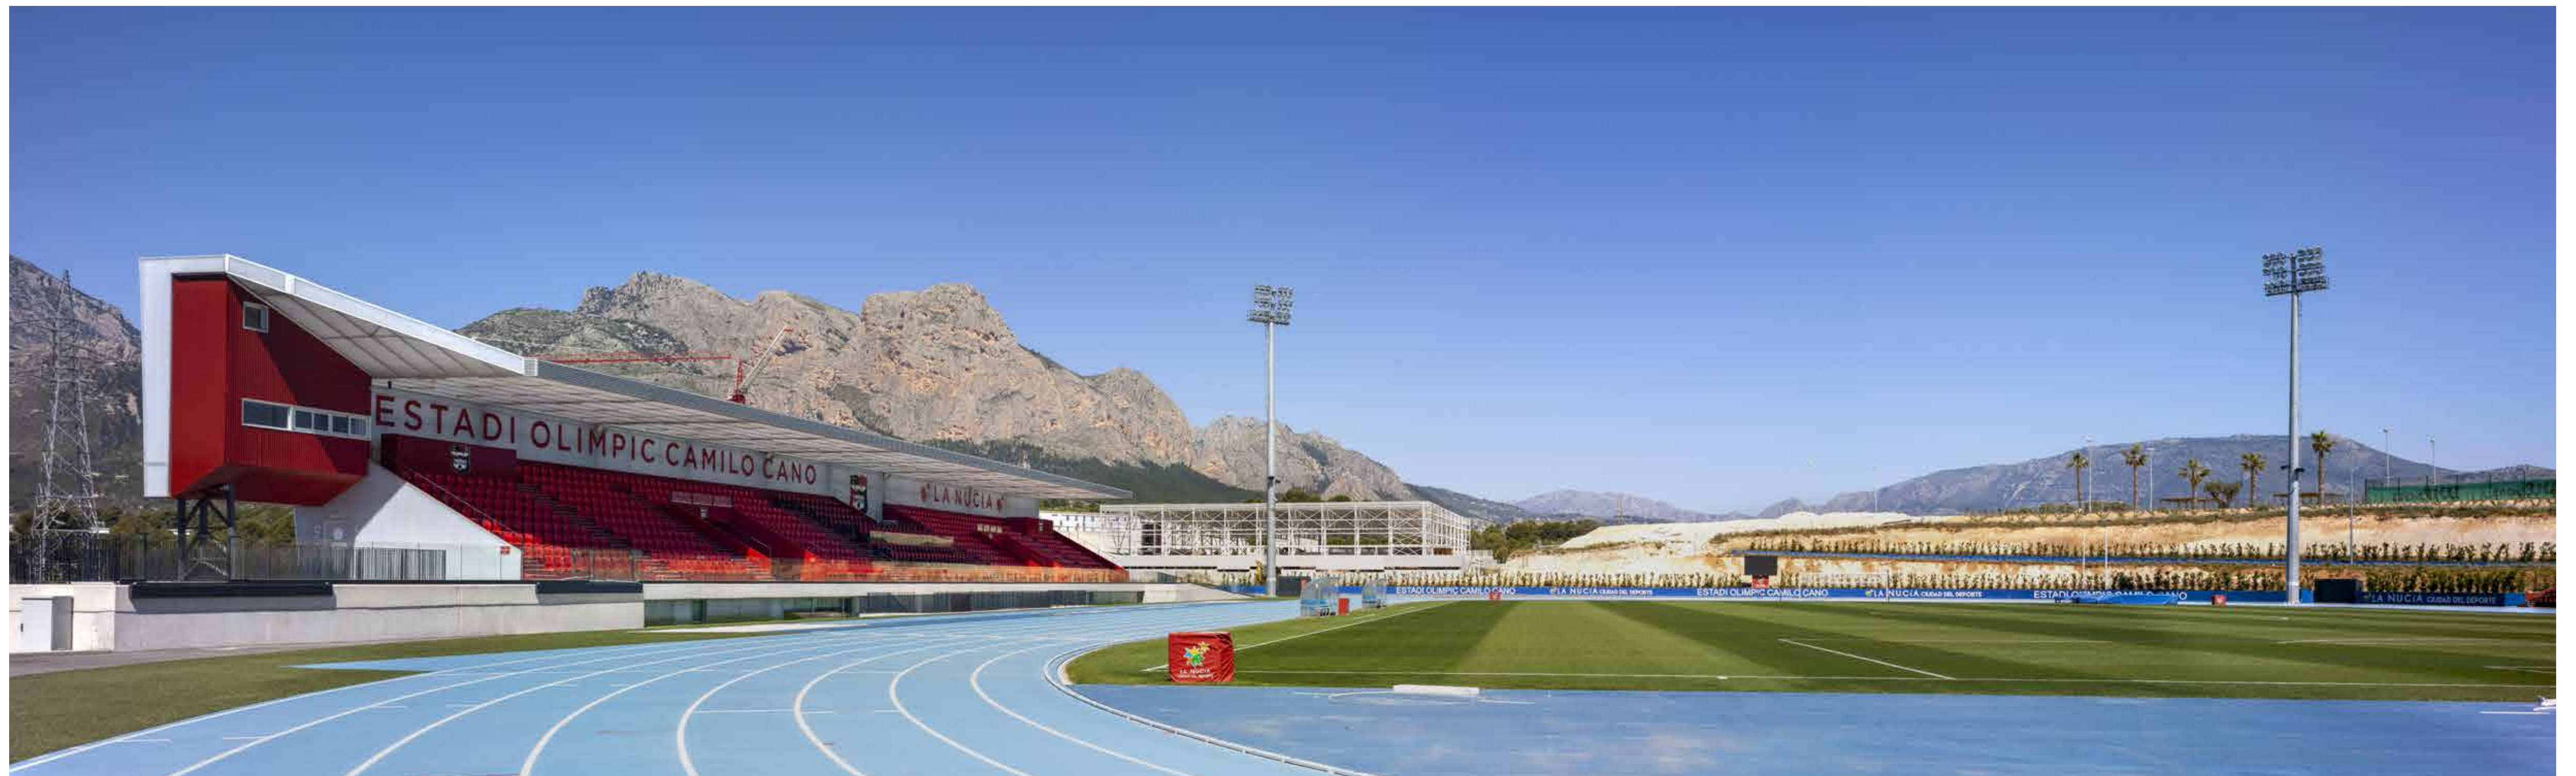

DATOS TÉCNICOS

Año de construcción: 2018.

- Superficie construida: 1757 m2 construidos, 630 m2 de plataforma de accesos y 633 m2 de tribuna.
- Dimensiones terreno juego: 105x68 metros.
- Césped artificial: Sistema de césped MONDOTURF NSF 88 de 25 mm de altura, 8.800 dtex fabricado en galga 5/16" y con 22.500 puntadas/m2.
- Césped Terreno de Juego: Cubierta vegetal formada por base de bermuda híbrida Pricess 77 y con resiembra de invierno de ray grass.
- Sistema de construcción con drenaje suspendido: 20 cm gravas y 25 cm top soil.
- Sistema de riego en bloques 35 aspersores.
- Localidades: 2100 sentados en gradas fijas
- Prensa: 2 Habitáculos de prensa de 10,50 m2 cada uno
- Photo Finish: Dispone de sala Fotofinish de 9,50 m2 mas altillo de grabación