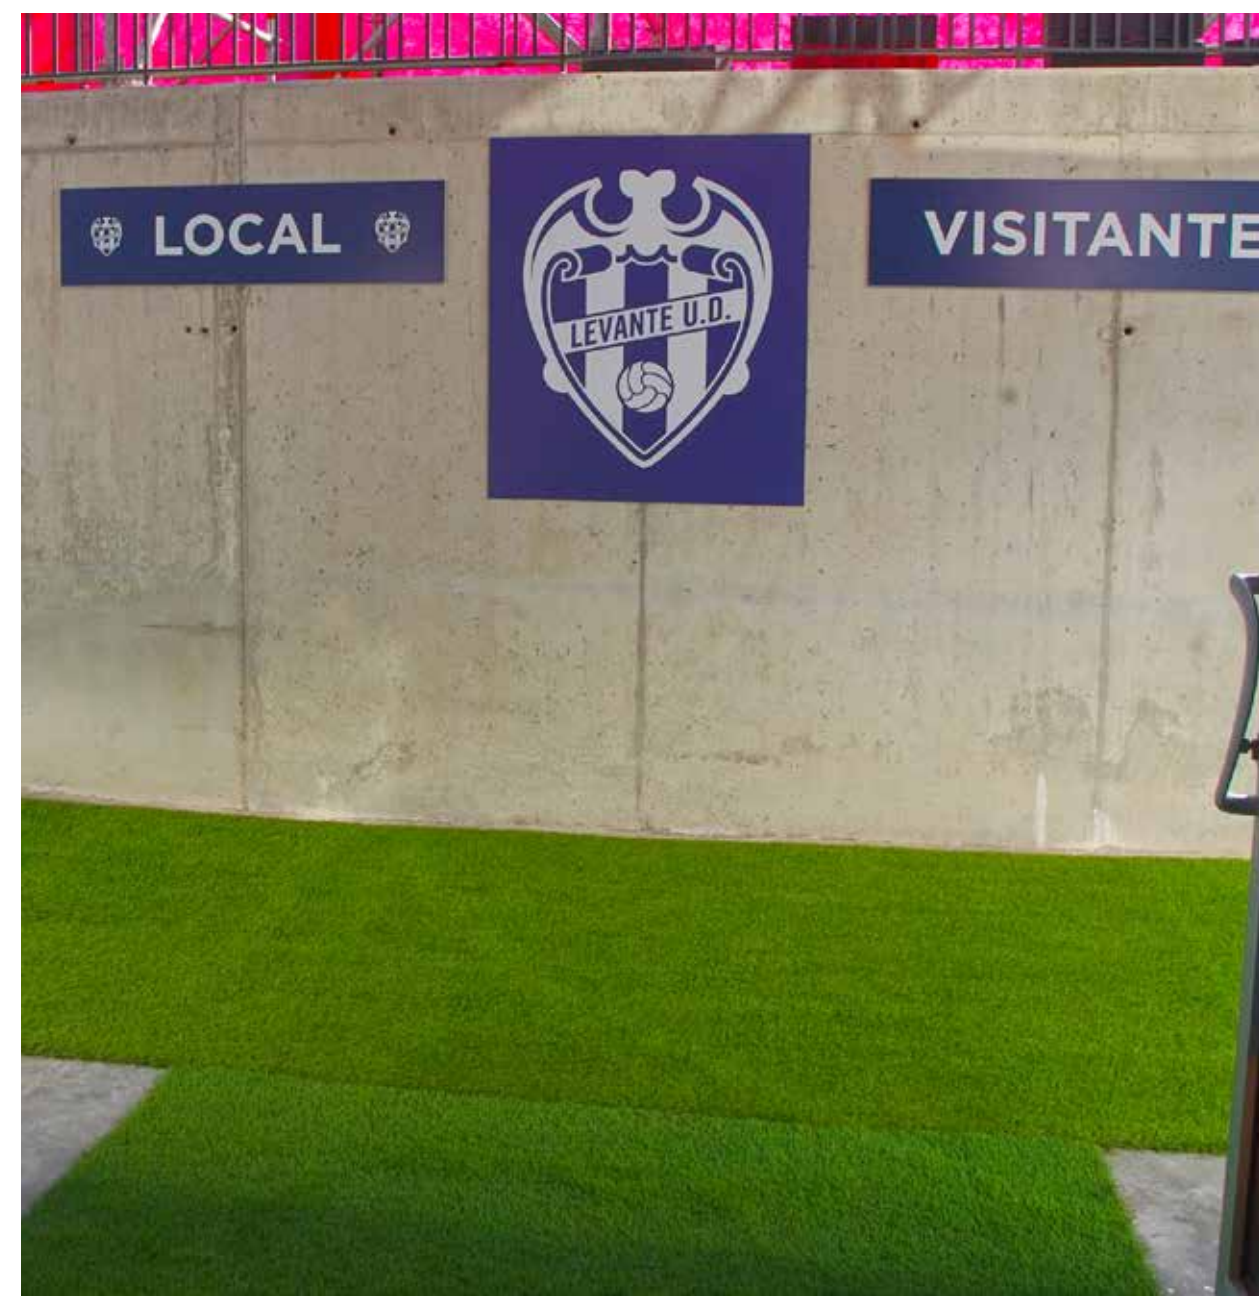

LEVANTE U.D EN L'ESTADI OLÍMPIC CAMILO CANO

Para la celebración de los partidos de Primera División del Levante U.D en l'Estadi Olímpic Camilo Cano, e realizaron diferentes actuaciones por la televisión, circuitos de publicidad, césped, iluminación...