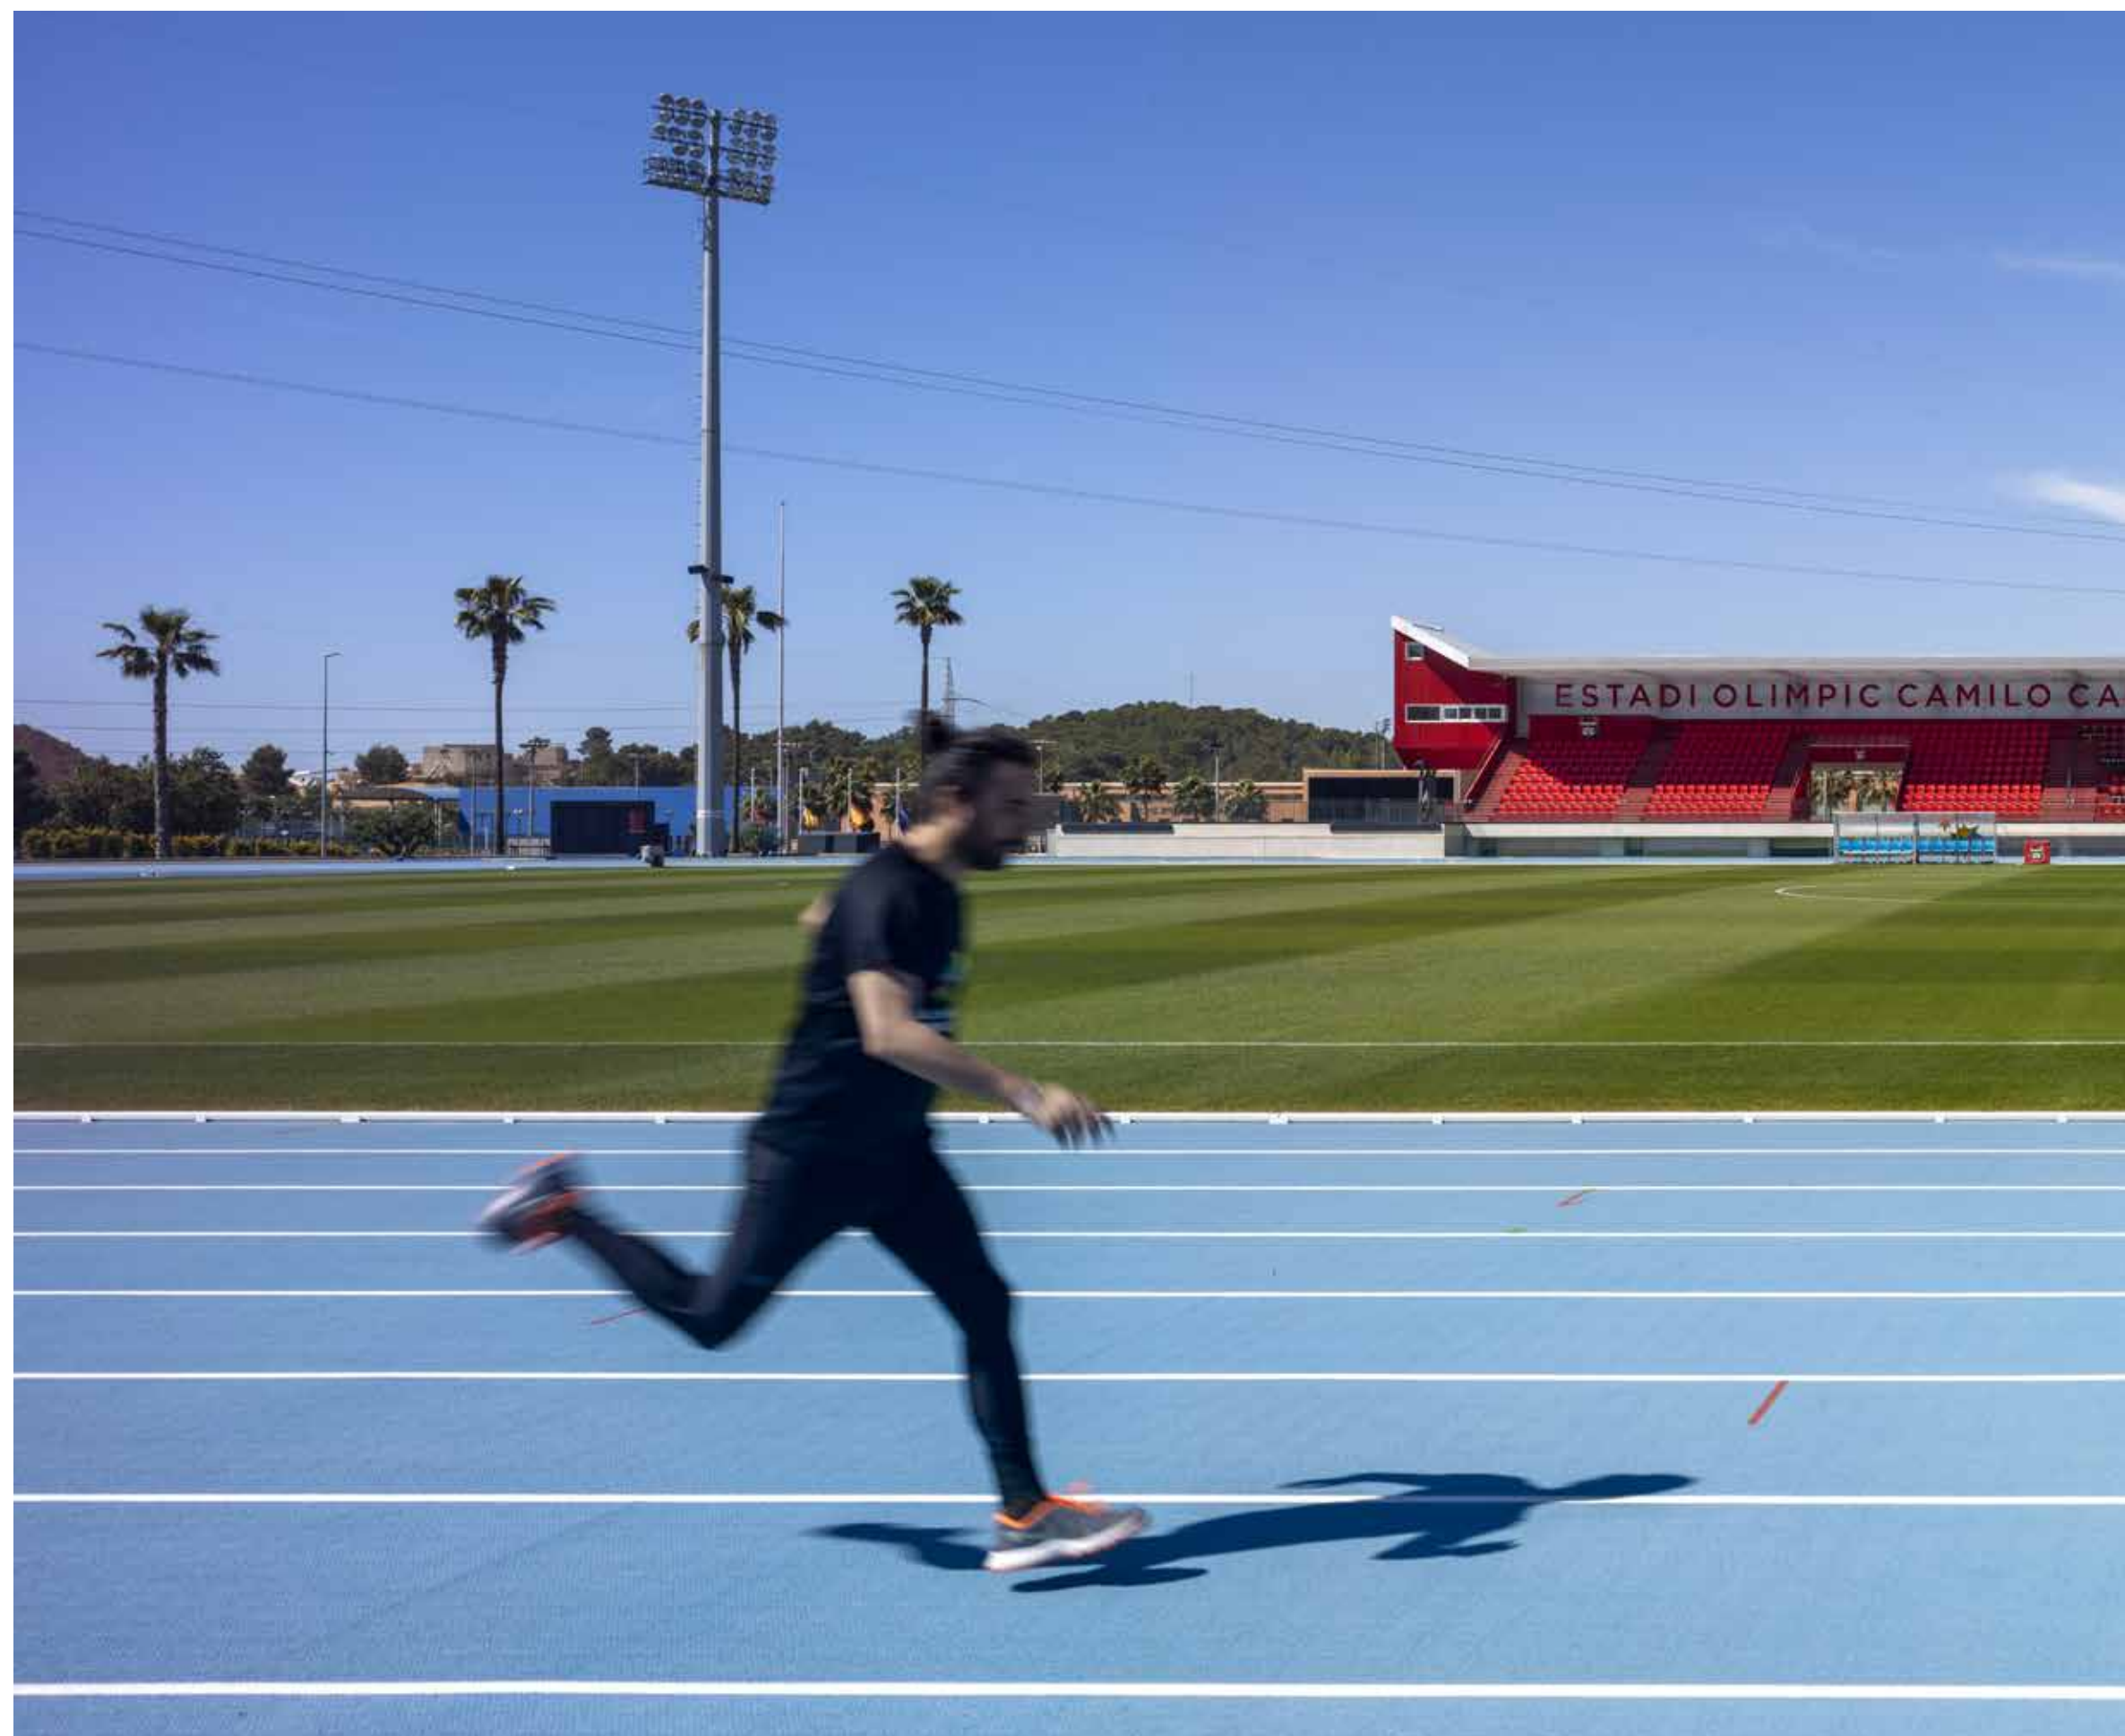

PISTA DE ATLETISMO PROFESIONAL

Calles: 8 calles de atletismo de 4.484 m² con certificado IAAF-S-99-0006 con espacio de lunetos de 2.168 m² y zona de salto de longitud de 462m². Cumple los requisitos de la Federación de Atletismo para la homologación de una instalación como Clase I IAAF y norma UNE EN 14877:2013. Anillo de calentamiento perimetral de césped artificial de 1.553 m².

Instalaciones Atletismo: Salto longitud, triple salto, salto altura, salto pértiga, lanzamiento peso, disco martillo y jabalina, pruebas combinadas, carreras de obstáculos, relevos, carreras de 100, 200, 400... carreras de fondo y campo de futbol de última generación.

[FICHA TÉCNICA](#)

[CERTIFICADO DE HOMOLACIÓN](#)