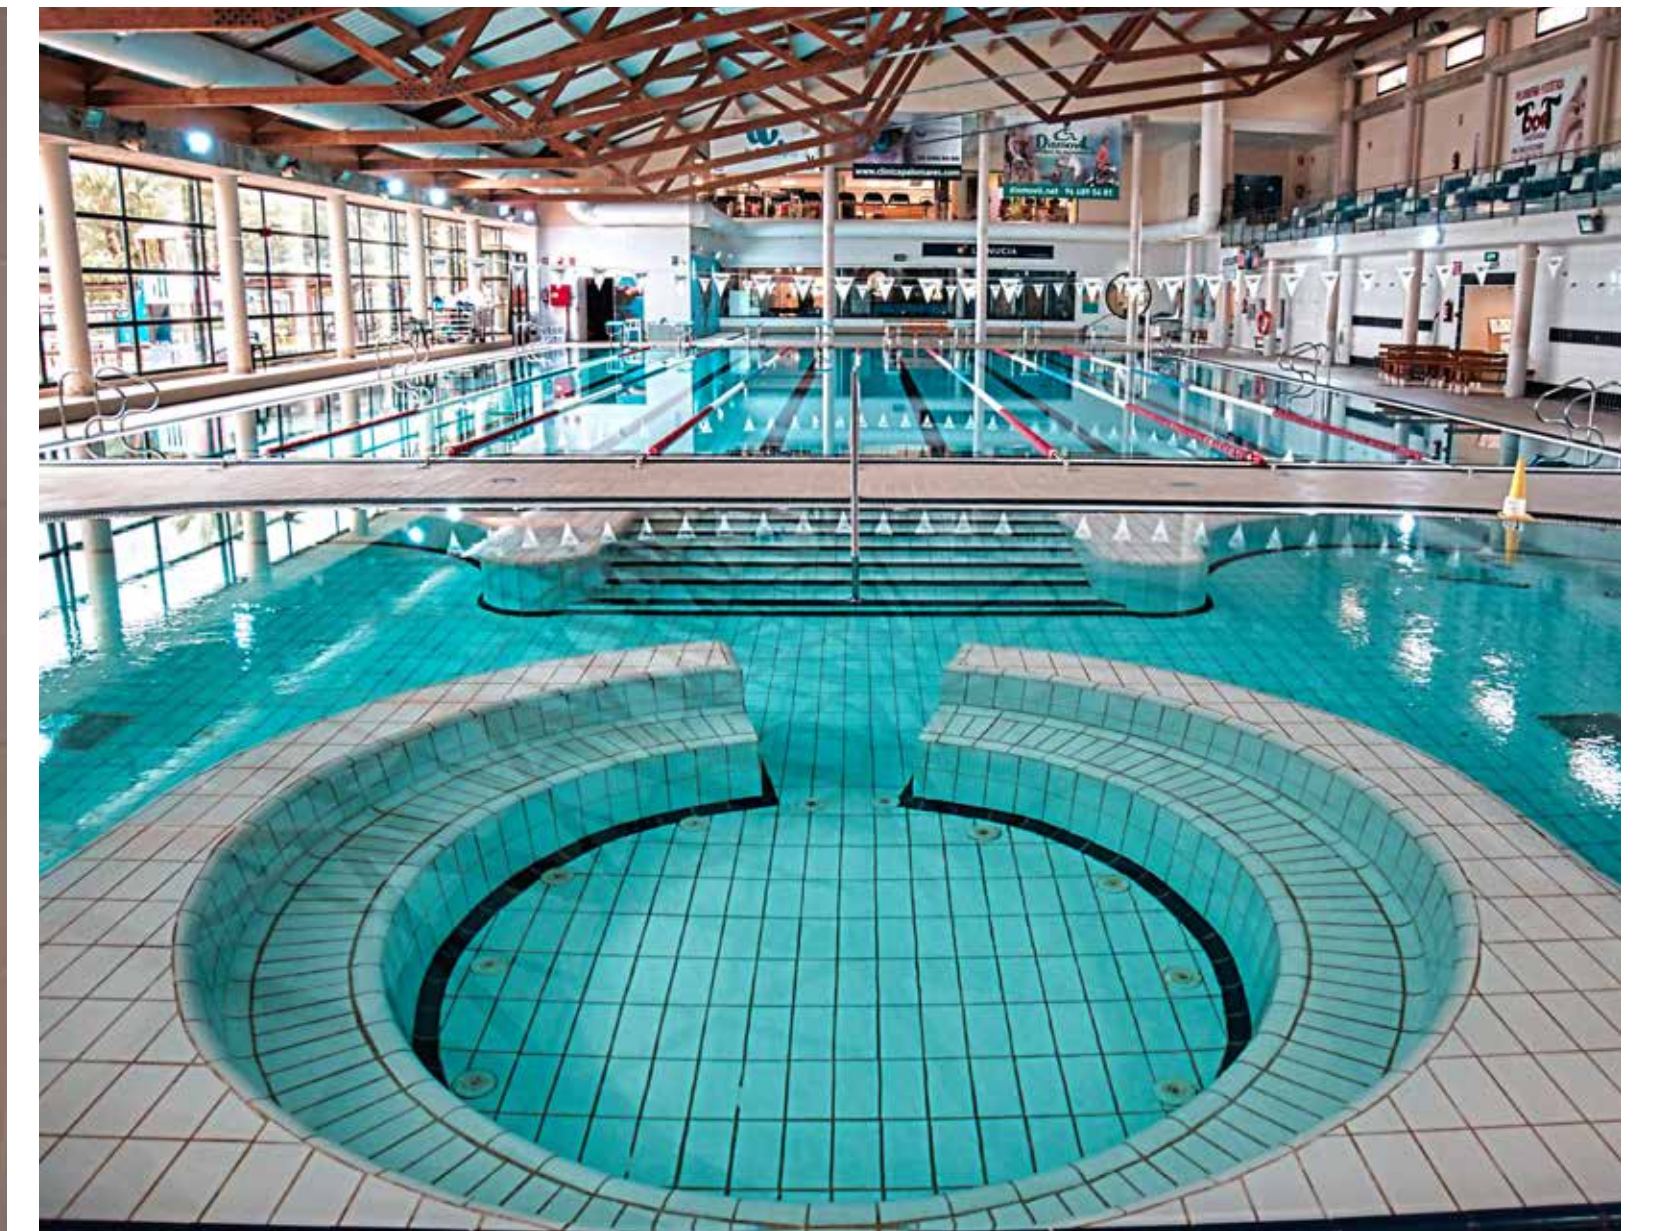

# PISCINA CLIMATIZADA

## PISCINA INICIACIÓN 12,50 X 6M

- Profundidad 1m

# ZONA DE SPA

- Jacuzzi
- Pediluvio
- Sauna finlandesa
- Baño turco
- Terma romana
- Duchas Bitérmicas
- Rayos Uva

# GIMNASIO